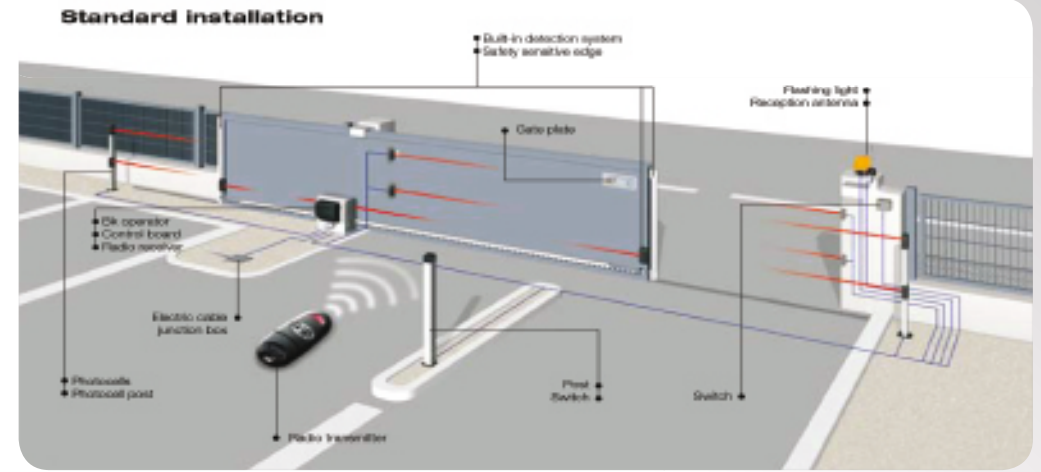

الاجهزة نوعان The Devices Were Divided Into Two Types

اجهزة مفصلية Operators For Swing Gate

أقصى عرض للبوابة ٧ متر
يتحمل حتي وزن ٨٠٠ كيلو جرام

Maximum width up to 7 m.
Maximum weight up to 800 Kg.

اجهزة سحابة Operators For Sliding Gate