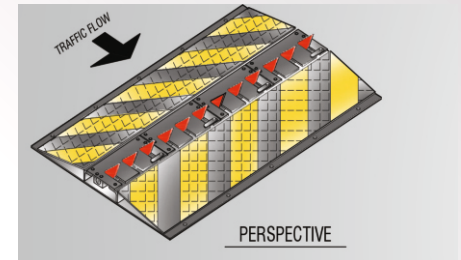

الحاجز الشوكي الظاهر فوق مستوى الارض

- يتحمل هذا الحاجز اوزان وضغط من ٥ طن الى ٤٠ طن وهذا يعتمد على سماكة الصاج المستخدم والتي تتراوح ما بين ٥ ملم الى ٨ ملم
- أبعاد الشوكية: طول ١ متر x عرض ٧٢ سم x عمق ٧ سم
- اسنان الحاجز مصنوعة من الحديد بسماكة ١٠ ملم وعرضها ٣٠ ملم
- يمكن طلاؤها بالوان تناسب الموقع وحسب رغبة العميل
- هناك امكانية لتعطيل عمل الاسنان الشوكية بشكل مؤقت بواسطة قفل الامان الخاص بالحاجز الشوكي

Tires Killer Surface Mount

- This Tires Killer bears weights and pressure of 5 tons to 40 tons, depending on the used sheet thickness ranging from 5 mm to 8 mm
- The Dimension Of This Killer: length 1 meter x width 72 cm x Depth 7 cm
- Teeth of the Tires Killer were made of iron and thickness of 10 mm and 30 mm width.
- It can be painted with colors that fit the site and according to the client wish.
- There is a possibility to disable the fork teeth temporarily by the private security lock of the Tires Killer.
- No Need To Big Away, Easy Installation ON The Ground .