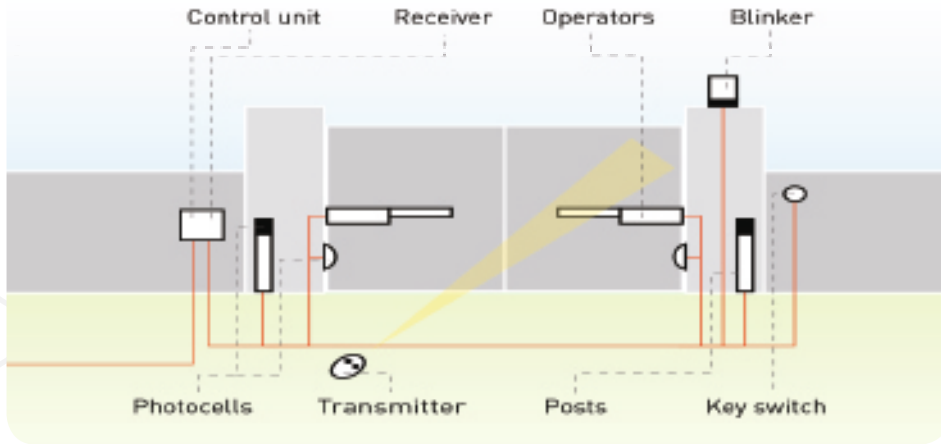

أجهزة الأبواب المفصلية والمنزلقة

اشارة تحذير

الماتور مزود ايضا بلمبة
اشارة للتحذير

نظام حماية

والماتور مزود بنظام حماية
بالخلايا الضوئية يؤدي لإرتداد
الباب عند مرور جسم من
خلالها أثناء تشغيل الباب

تحكم يدوي

ويمكن ايضا استخدام
النظام يدويا بواسطة
مفتاح تحويل سهل
الاستخدام

تعمل اوتوماتيكيا

عن طريق الريموت
او المفتاح الداخلى

**Doors Can Be Work Automatically Through Remote Control Or Internal Pushbutton
And The Operator Is Provided With Protection System Photocells That Leads To
Door To Reopen When Something Pass It During Operation And Also With Flasher
For Warning And The Operator Closed Manually In Case Power Failure**

الاجهزة نوعان The Devices Were Divided Into Two Types

اجهزة مفصلية Operators For Swing Gate

أقصى عرض للبوابة ٧ متر
يتحمل حتي وزن ٨٠٠ كيلو جرام

Maximum width up to 7 m.
Maximum weight up to 800 Kg.

اجهزة سحابة Operators For Sliding Gate