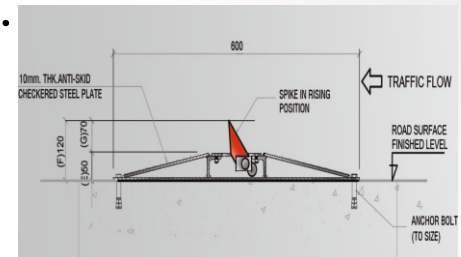

الحاجز الشوكي الظاهر فوق مستوى الارض

- يتحمل هذا الحاجز اوزان وضغط من ٥ طن الى ٤٠ طن وهذا يعتمد على سماكة الصاج المستخدم والتي تتراوح ما بين ٥ ملم الى ٨ ملم
- أبعاد الشوكية: طول ١ متر x عرض ٧٢ سم x عمق ٧ سم
- اسنان الحاجز مصنوعة من الحديد بسماكة ١٠ ملم وعرضها ٣٠ ملم
- يمكن طلاؤها بالوان تناسب الموقع وحسب رغبة العميل
- هناك امكانية لتعطيل عمل الاسنان الشوكية بشكل مؤقت بواسطة قفل الامان الخاص بالحاجز الشوكي

Tires Killer Surface Mount

- This Tires Killer bears weights and pressure of 5 tons to 40 tons, depending on the used sheet thickness ranging from 5 mm to 8 mm
- The Dimension Of This Killer: length 1 meter x width 72 cm x Depth 7 cm
- Teeth of the Tires Killer were made of iron and thickness of 10 mm and 30 mm width.
- It can be painted with colors that fit the site and according to the client wish.
- There is a possibility to disable the fork teeth temporarily by the private security lock of the Tires Killer.
- No Need To Big Away, Easy Installation ON The Ground .