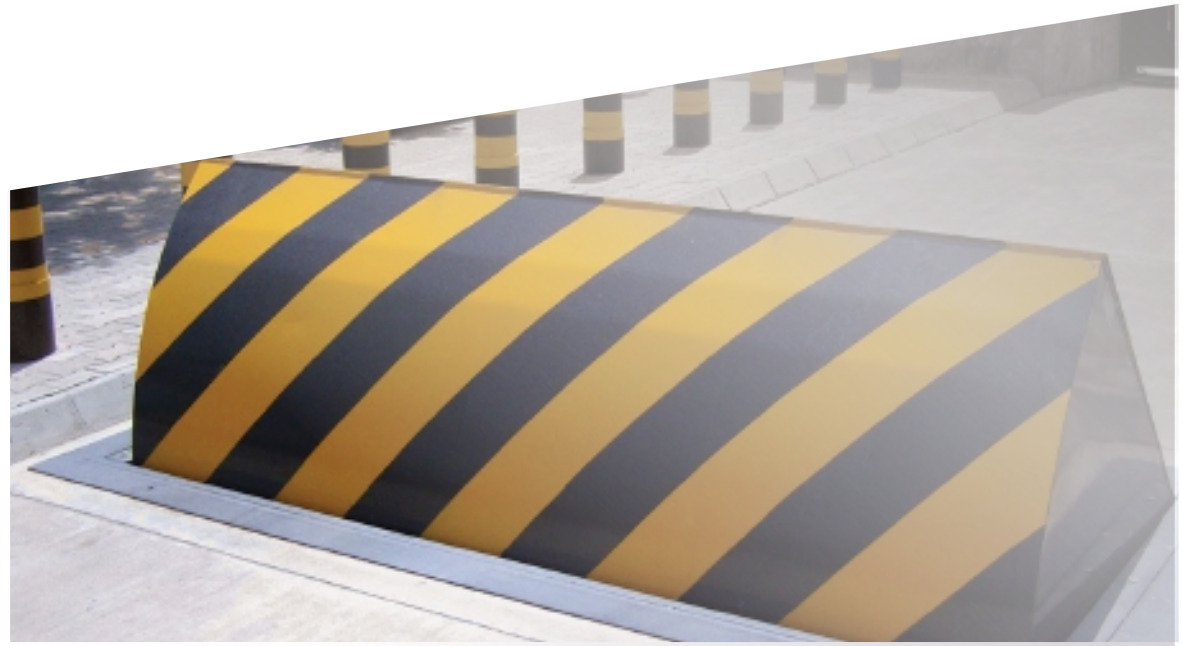

أقصى عرض للبوابة ١٥ متر
يتحمل حتي وزن ٤٠٠٠ كيلو جرام

Maximum width up to 15 m.
Maximum weight up to 4000 Kg.

تساهم المصدات بشكل كبير في حماية

النقاط
الاستراتيجية

المناطق
العسكرية

المجمعات
السكنية

المنشآت
الحساسة