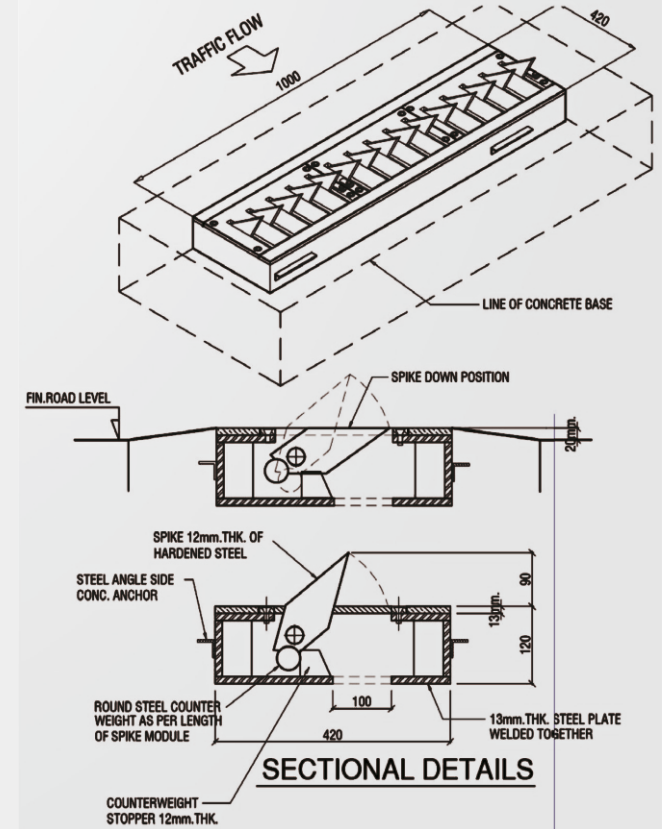

الحاجز الشوكى المخفى تحت مستوى الارض Tires Killer Flush Mount

- يتحمل هذا الحاجز اوزان وضغط من 5 طن الى 60 طن وهذا يعتمد على حسب سماكة الصاج المستخدم والتي تتراوح ما بين 5 ملم الى 12 ملم
- أبعاد الشوكة: طول 1 متر X عرض 42 سم X عمق 12 سم
- اسنان الحاجز مصنوعة من الحديد بسماكة 10 ملم وعرضها 40 ملم
- يمكن طلاؤها بالوان تناسب الموقع او على حسب رغبة العميل
- هناك امكانية لتعطيل عمل الاسنان الشوكية بشكل مؤقت بواسطة قفل الامان الخاص بالحاجز الشوكى

- This Tires Killer bears weights and pressure of 5 tons to 60 tons, depending on the used sheet thickness ranging from 5 mm to 12 mm
- The Dimention Of This Killer: length 1 meter x width 42 cm x• Depth 12 cm
- Teeth of the Tires Killer were made of iron and thickness of 10 mm and 40 mm width.
- It can be painted with colors that fit the site and according to the client wish.
- There is a possibility to disable the fork teeth temporarily by the private security lock of the Tires Killer .
- Easy Mounting on Road, Easy Installation Under The Ground .